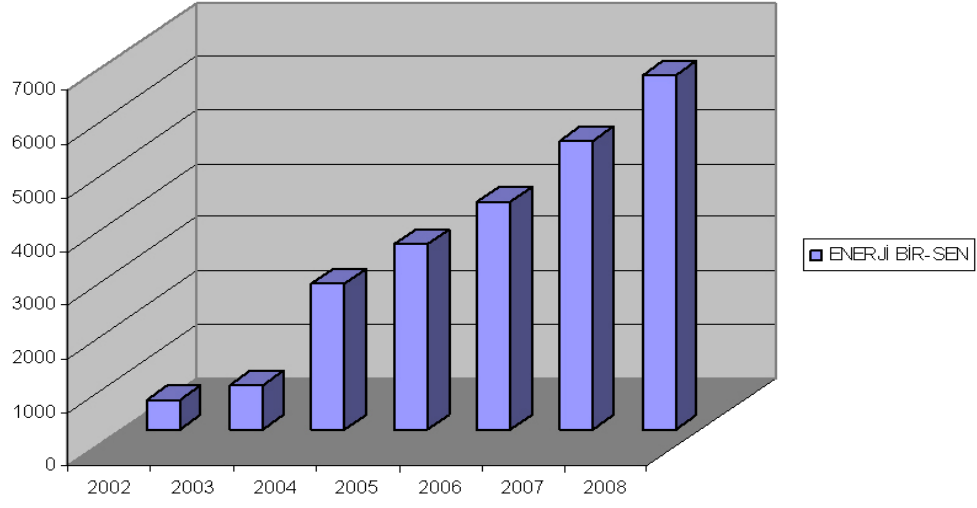

ENERJİ BİR-SEN

YILLAR	2002	2003	2004	2005	2006	2007	2008
ÜYE SAYISI	562	817	2733	3426	4251	5379	6601